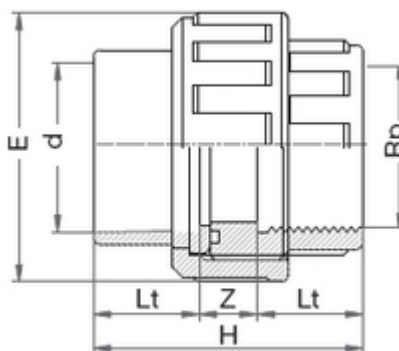

// Manchon union 3 pièces - Femelle à coller sur d - Taraudé sur Rp - 5082 - Réf. : 50826320

TECHNIQUE

Tableau des dimensions

Référence	d x Rp	Z	H	Lt	l	e	Poids (kg)	PN à 20°C
50826320	63 x 2"	20	92	34	38	96	0.318	16

Matière

Corps : PVC-UH
Joints : EPDM

Spécificités

Filetage parallèle avec étanchéité sur le filet

Références nominatives

Conformes à la norme NF EN 1452-3. Le filetage est conforme aux normes ISO 7-1 et BS21

Certificats de conformité

ACS

LOGISTIQUE

Colisage carton: 60
Dimensions carton (L x l x H): 56 x 48 x 34
Colisage sachet: -

PIÈCE(S) DÉTACHÉE(S)

Joint torique EPDM pour 5080, 5081 et 5082 569063
Pièce fixe pour 5081 et 5082 558120
Pièce folle pour 5080 et 5082 568063
Ecrou pour 5080, 5081, 5082 et 5362 548027