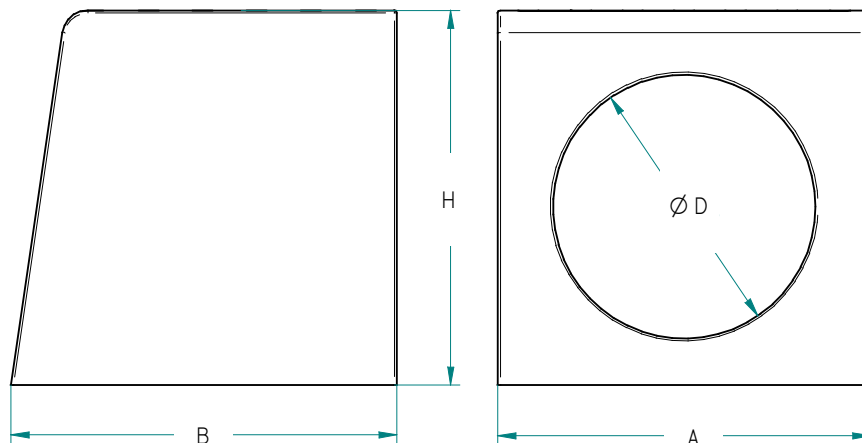

**TETE DE GARGOUILLE**  
**profil T**

CODE	A	B	Ø D	H
01063850	150	150	100	145

**SERIE :**

- ✓ **Matériau fonte EN-GJS-500-7**
- ✓ **Revêtement bitumineux**