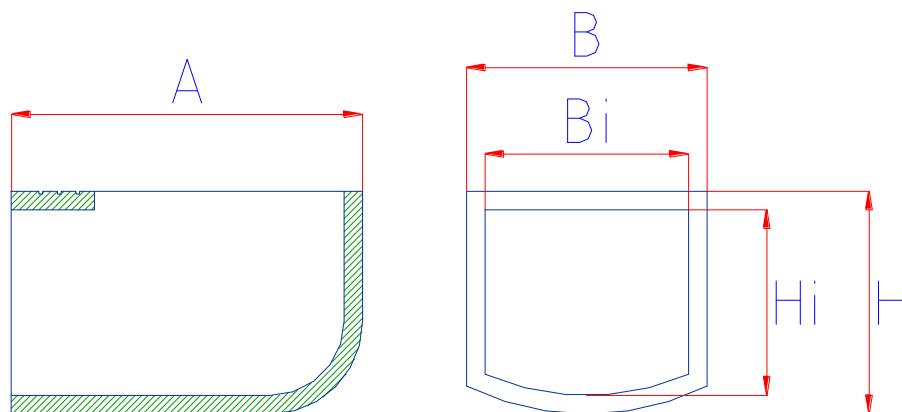

Sabot de Gargouille

CODE	A	H	Hi	B	Bi
01219	195	120	100	135	115

SERIE :

- ✓ **Matériau fonte EN-GJS-500-7**
- ✓ **Revêtement bitumineux**

OPTION :

- ✓ **Marquage à la demande**