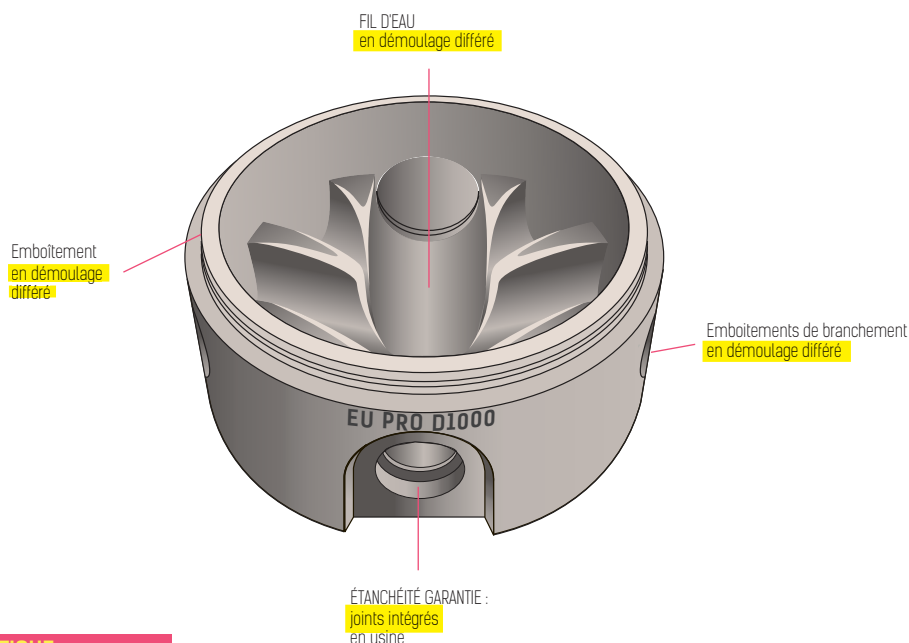

FONDS DE REGARDS EAUX USÉES Ø 1000 MULTIANGLES «E.U. Pro Multi» (POUR CANALISATIONS 150-200-250)

Tous les angles possibles de -90° à 90° : grâce à leurs joints spéciaux, les fonds EU Pro «MULTI» permettent de réaliser tous les angles envisageables dans un réseau d'assainissement EU.

Adaptables avec les éléments de regards de toutes marques : les fonds EU Pro «MULTI» existent avec les emboitements standards (type CRP, Stradal, Alkern, etc) ou inversés (type BS).

Finition hydraulique exceptionnelle : les fils d'eau et toutes les banquettes sont réalisés en démoulage différé (=durci moule) et les joints sont montés en usine.

CHANTIER PRATIQUE

Tous les fonds «UNIVERSEL» existent avec 2 types d'emboitement pour s'adapter aux éléments de regards de la plupart des fabricants.

Emboitement type CRP, Stradal, Sarbeton, Libaud, PAC, Alkern etc.