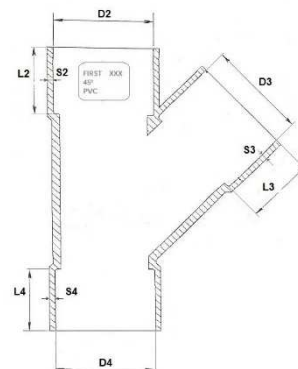

CULOTTE 45° FF

REFERENCE

DSG45....F

DESCRIPTION

PVC EVACUATION CULOTTE D80 FF 45°

CODICE	D2	D3	D4	L2	L3	L4	S2	S3	S4	SCRITTE	
										DN [mm]	MARCHI
DSG45032F	32,4	32,4	32,4	22	22	22	2,0	2,0	2,0	32	NF EMe
DSG45040F	40,4	40,4	40,4	26	26	26	2,0	2,0	2,0	40	NF EMe
DSG45050F	50,4	50,4	50,4	31	31	31	2,0	2,0	2,0	50	NF EMe
DSG45063F	63,4	63,4	63,4	37,5	37,5	37,5	2,0	2,0	2,0	63	NF Me
DSG45075F	75,5	75,5	75,5	43,5	43,5	43,5	2,0	2,0	2,0	75	NF EMe
DSG45080F	80,5	80,5	80,5	46	46	46	2,3	2,3	2,3	80	NF Me
DSG45090F	90,5	90,5	90,5	51	51	51	2,3	2,3	2,3	90	NF Me
DSG45100F	100,5	100,5	100,5	56	56	56	2,3	2,3	2,3	100	NF Me
DSG45110F	110,6	110,6	110,6	60	60	60	2,4	2,4	2,4	110	NF EMe
DSG45125F	125,6	125,6	125,6	60	60	60	2,4	2,4	2,4	125	NF Me
DSG45140F	140,7	140,7	140,7	60	60	60	2,4	2,4	2,4	140	NF Me
DSG45160F	160,7	160,7	160,7	60	60	60	2,4	2,4	2,4	160	NF Me
DSG45200F	200,9	200,9	200,9	60	60	60	2,9	2,9	2,9	200	NF Me