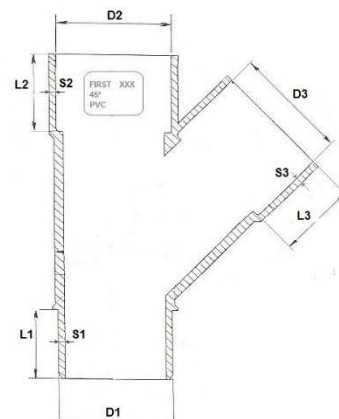

## DESCRIPTION

PVC EVACUATION CULOTTE D80 MF 45°

REFERENCE	D1	D2	D3	L1	L2	L3	S1	S2	S3	MARQUES	
	mm	mm	mm	mm	mm	mm	mm	mm	mm	DN [mm]	MARQUES
DSG45032	32,0	32,4	32,4	22	22	22	2,0	2,0	2,0	32	NF EMe
DSG45040	40,0	40,4	40,4	26	26	26	2,0	2,0	2,0	40	NF EMe
DSG45050	50,0	50,4	50,4	31	31	31	2,0	2,0	2,0	50	NF EMe
DSG45063	63,0	63,4	63,4	37,5	37,5	37,5	2,0	2,0	2,0	63	NF Me
DSG45075	75,0	75,5	75,5	43,5	43,5	43,5	2,0	2,0	2,0	75	NF EMe
DSG45080	80,0	80,5	80,5	46	46	46	2,3	2,3	2,3	80	NF Me
DSG45090	90,0	90,5	90,5	51	51	51	2,3	2,3	2,3	90	NF Me
DSG45100	100,0	100,5	100,5	56	56	56	2,3	2,3	2,3	100	NF Me
DSG45110	110,0	110,6	110,6	60	60	60	2,4	2,4	2,4	110	NF EMe
DSG45125	125,0	125,6	125,6	60	60	60	2,4	2,4	2,4	125	NF Me
DSG45140	140,0	140,7	140,7	60	60	60	2,4	2,4	2,4	140	NF Me
DSG45160	160,0	160,7	160,7	60	60	60	2,4	2,4	2,4	160	NF Me
DSG45200	200,0	200,9	200,9	60	60	60	2,9	2,9	2,9	200	NF Me