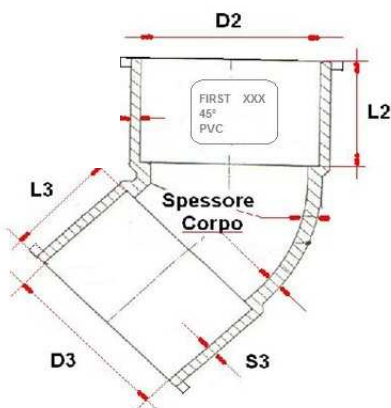

COUDE 45° FEMELLE - FEMELLE

REFERENCE

CSG45XXXF

DESCRIPTION

Famille raccords evacuation en PVC NF-Me
Coude 45° FF

REFERENCE	D3	D2	L3	L2	S3	S2	EPAISSEUR CORPS	MARQUES	
								DN [mm]	MARQUES
CSG45032F	32,4	32,4	22	22	2,0	2,0	3,0	32	NF EMe
CSG45040F	40,4	40,4	26	26	2,0	2,0	3,0	40	NF EMe
CSG45050F	50,4	50,4	31	31	2,0	2,0	3,0	50	NF EMe
CSG45063F	63,4	63,4	37,5	37,5	2,0	2,0	3,0	63	NF Me
CSG45075F	75,5	75,5	43,5	43,5	2,0	2,0	3,0	75	NF EMe
CSG45080F	80,5	80,5	46	46	2,3	2,3	3,0	80	NF Me
CSG45090F	90,5	90,5	51	51	2,3	2,3	3,0	90	NF Me
CSG45100F	100,5	100,5	56	56	2,3	2,3	3,0	100	NF EMe
CSG45110F	110,6	110,6	60	60	2,4	2,4	3,2	110	NF EMe
CSG45125F	125,6	125,6	60	60	2,4	2,4	3,2	125	NF Me
CSG45140F	140,7	140,7	60	60	2,4	2,4	3,2	140	NF Me
CSG45160F	160,7	160,7	60	60	2,4	2,4	3,2	160	NF Me
CSG45200F	200,9	200,9	60	60	2,9	2,9	3,9	200	NF Me