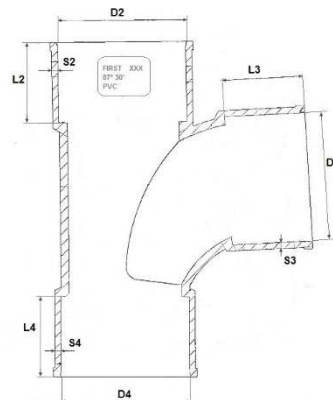

CULOTTE 87° FF PIE DE BICHE

REFERENCE

DSG87.....F

DESCRIPTION

PVC EVACUATION CULOTTE D80 FF 87°30'

REFERENCE	D2	D3	D4	L2	L3	L4	S2	S3	S4	MARQUE	
	mm	mm	mm	mm	mm	mm	mm	mm	mm	DN [mm]	MARQUE
TSG87032F	32,4	32,4	32,4	22	22	22	2,0	2,0	2,0	32	NF EMe
TSG87040F	40,4	40,4	40,4	26	26	26	2,0	2,0	2,0	40	NF Me
TSG87050F	50,4	50,4	50,4	31	31	31	2,0	2,0	2,0	50	NF Me
TSG87100F	100,5	100,5	100,5	56	56	56	2,3	2,3	2,3	100	NF Me
TSG87140F	140,7	140,7	140,7	60	60	60	2,4	2,4	2,4	140	NF Me
TSG87160F	160,7	160,7	160,7	60	60	60	2,4	2,4	2,4	160	NF Me
TSG87200F	200,9	200,9	200,9	60	60	60	2,9	2,9	2,9	200	NF Me