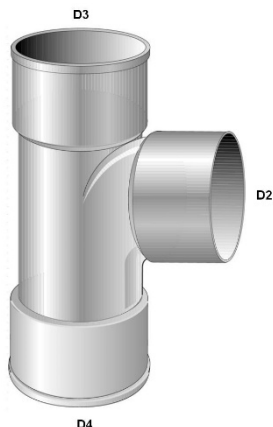

CULOTTE 87° FF PIE DE BICHE

REFERENCE

DSG87.....F

DESCRIPTION

PVC EVACUATION CULOTTE D80 FF 87°30'

REFERENCE	D2	D3	D4	L2	L3	L4	S2	S3	S4	MARQUE	
	mm	mm	mm	mm	mm	mm	mm	mm	mm	DN [mm]	MARQUE
TSG87032F	32,4	32,4	32,4	22	22	22	2,0	2,0	2,0	32	NF EMe
TSG87040F	40,4	40,4	40,4	26	26	26	2,0	2,0	2,0	40	NF Me
TSG87050F	50,4	50,4	50,4	31	31	31	2,0	2,0	2,0	50	NF Me
TSG87100F	100,5	100,5	100,5	56	56	56	2,3	2,3	2,3	100	NF Me
TSG87140F	140,7	140,7	140,7	60	60	60	2,4	2,4	2,4	140	NF Me
TSG87160F	160,7	160,7	160,7	60	60	60	2,4	2,4	2,4	160	NF Me
TSG87200F	200,9	200,9	200,9	60	60	60	2,9	2,9	2,9	200	NF Me

MATERIEL

GRIS-RAL 7037

COULEUR

PVC-U

CARACTERISTIQUES

NF-513 SECURITY FEU