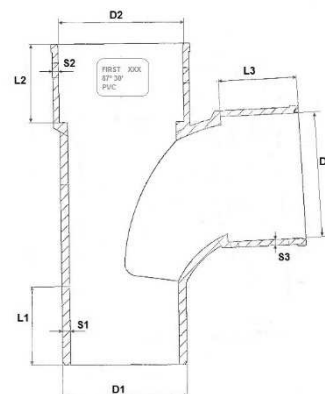

CULOTTE 87° MF PIE DE BICHE

REFERENCE

DSG87.....

DESCRIPTION

PVC EVACUATION CULOTTE D80 MF 87°30'

REFERENCE	D1	D2	D3	L1	L2	L3	S1	S2	S3	MARQUES	
	mm	mm	mm	mm	mm	mm	mm	mm	mm	DN [mm]	MARQUES
TSG87032	32,0	32,4	32,4	22	22	22	2,0	2,0	2,0	32	NF EMe
TSG87040	40,0	40,4	40,4	26	26	26	2,0	2,0	2,0	40	NF Me
TSG87050	50,0	50,4	50,4	31	31	31	2,0	2,0	2,0	50	NF Me
TSG87100	100,0	100,5	100,5	56	56	56	2,3	2,3	2,3	100	NF Me
TSG87140	140,0	140,7	140,7	60	60	60	2,4	2,4	2,4	140	NF Me
TSG87160	160,0	160,7	160,7	60	60	60	2,4	2,4	2,4	160	NF Me
TSG87200	200,0	200,9	200,9	60	60	60	2,9	2,9	2,9	200	NF Me

MATERIEL

GRIS-RAL 7037

COULEUR

PVC-U

CARACTERISTIQUES

NF-513 SECURITY FEU

10-12 AVENUE DE LA TRENTAINE - 77500 CHELLES
 Tél. (+33) 01 60 93 05 00 - Fax (+33) 01 60 20 74 58
 e-mail: first.plast@firstplast.fr