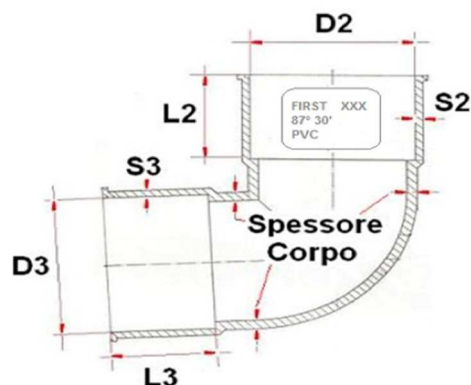

COUDE 87° 30' FF

REFERENCE

CSG87XXXF

DESCRIPTION

COUDE 87° 30' FF

CODICE	D3	D2	L3	L2	S3	S2	SP.COR.	SCRITTE	
								DN [mm]	MARCHI
CSG87032F	32,4	32,4	22	22	2,0	2,0	3,0	32	NF EMe
CSG87040F	40,4	40,4	26	26	2,0	2,0	3,0	40	NF EMe
CSG87050F	50,4	50,4	31	31	2,0	2,0	3,0	50	NF EMe
CSG87063F	63,4	63,4	37,5	37,5	2,0	2,0	3,0	63	NF Me
CSG87075F	75,5	75,5	43,5	43,5	2,0	2,0	3,0	75	NF EMe
CSG87080F	80,5	80,5	46	46	2,3	2,3	3,0	80	NF Me
CSG87090F	90,5	90,5	51	51	2,3	2,3	3,0	90	NF Me
CSG87100F	100,5	100,5	56	56	2,3	2,3	3,0	100	NF EMe
CSG87110F	110,6	110,6	60	60	2,4	2,4	3,2	110	NF EMe
CSG87125F	125,6	125,6	60	60	2,4	2,4	3,2	125	NF Me
CSG87160F	160,7	160,7	60	60	2,4	2,4	3,2	160	NF Me
CSG87200F	200,9	200,9	60	60	2,9	2,9	3,9	200	NF Me
CSG87032F	32,4	32,4	22	22	2,0	2,0	3,0	32	NF EMe

MATERIEL

PVC-U

COLOUR

GRIS RAL7037

CARACTERISTIQUES

NF-513 SECURITY FEU