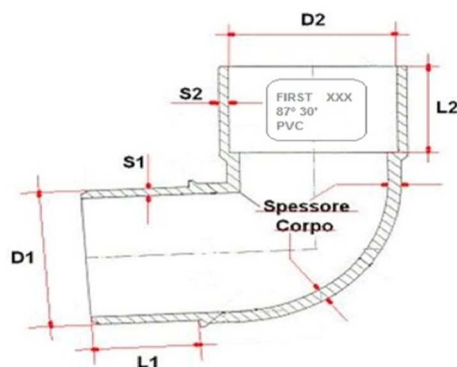

COUDE 87° 30' MF

REFERENCE

CSG87XXX

DESCRIPTION

COUDE 87° 30' MF

CODICE	D1	D2	L1	L2	S1	S2	SP.COR.	SCRITTE	
								DN [mm]	MARCHI
CSG87032	32,0	32,4	22	22	2,0	2,0	3,0	32	NF EMe
CSG87040	40,0	40,4	26	26	2,0	2,0	3,0	40	NF EMe
CSG87050	50,0	50,4	31	31	2,0	2,0	3,0	50	NF EMe
CSG87063	63,0	63,4	37,5	37,5	2,0	2,0	3,0	63	NF Me
CSG87075	75,0	75,5	43,5	43,5	2,0	2,0	3,0	75	NF EMe
CSG87080	80,0	80,5	46	46	2,3	2,3	3,0	80	NF Me
CSG87090	90,0	90,5	51	51	2,3	2,3	3,0	90	NF Me
CSG87100	100,0	100,5	56	56	2,3	2,3	3,0	100	NF EMe
CSG87110	110,0	110,6	60	60	2,4	2,4	3,2	110	NF EMe
CSG87125	125,0	125,6	60	60	2,4	2,4	3,2	125	NF Me
CSG87140	140,0	140,7	60	60	2,4	2,4	3,2	140	NF Me
CSG87160	160,0	160,7	60	60	2,4	2,4	3,2	160	NF Me
CSG87200	200,0	200,9	60	60	2,9	2,9	3,9	200	NF Me

MATERIEL

PVC-U

COLOUR

GRIS RAL7037

CARACTERISTIQUES

NF-513 SECURITY FEU