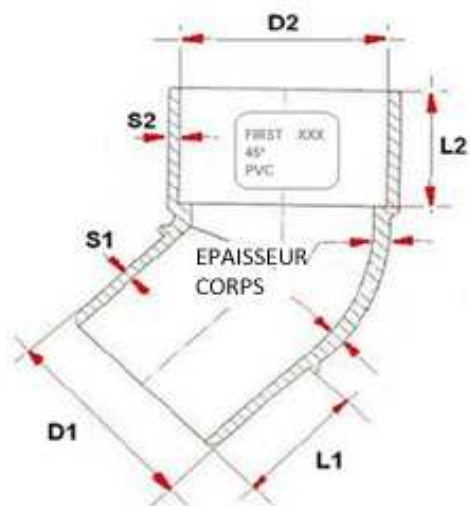

COUDE 45° MALE - FEMELLE

REFERENCE

CSG45080
CSG45100
CSG45110
CSG45125

DESCRIPTION

Famille raccords evacuation en PVC NF-Me Coude 45°

REFERENCE	D1	D2	L1	L2	S1	S2	SP.COR.	DN [mm]	MARQUES
	mm	mm	mm	mm	mm	mm	mm		
CSG45080	80,0	80,5	46	46	2,3	2,3	3,0	80	NF Me
CSG45100	100,0	100,5	56	56	2,3	2,3	3,0	100	NF Me
CSG45110	110,0	110,6	60	60	2,4	2,4	3,2	110	NF E Me
CSG45125	125,0	125,6	60	60	2,4	2,4	3,2	125	NF Me