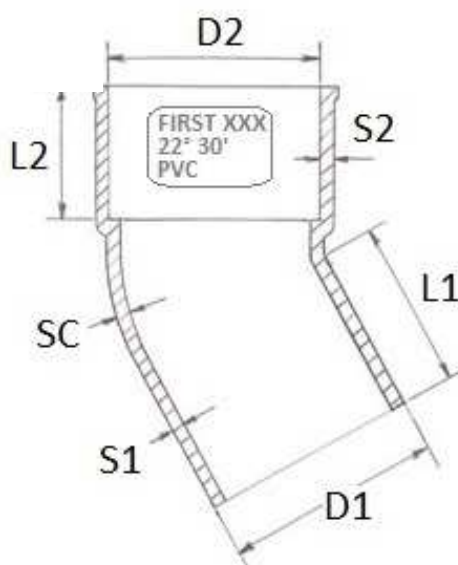

# COUDE MALE FEMELLE A 22°30'

REFERENCE

CSG22100

DESCRIPTION

RACCORDS EVACUATION – COUDE 22°30'

REFERENCES	D1	D2	L1	L2	S1	S2	SP.COR.		
	mm	mm	mm	mm	mm	mm	mm	DN [mm]	MARQUES
CSG22040	40,0	40,4	26	26	2,0	2,0	3,0	40	NF Me
CSG22050	50,0	50,4	31	31	2,0	2,0	3,0	50	NF Me
CSG22100	100,0	100,5	56	56	2,3	2,3	3,0	100	NF Me
CSG22125	125,0	125,6	60	60	2,4	2,4	3,2	125	NF Me