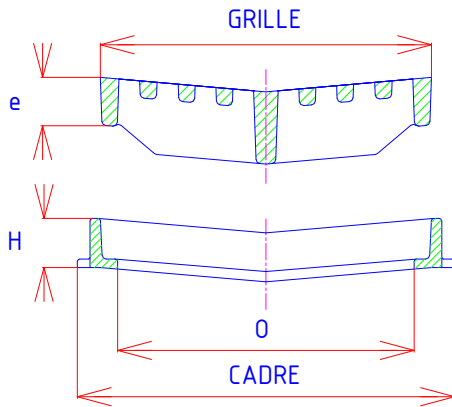

GRILLE CONCAVE + CADRE

Classe D400
EN 124

Option vis tête TH

CODE	GRILLE	CADRE	O	H	E
01069210	405 x 405	455 x 505	360 x 360	75	55
01069150	500 x 500	600 x 600	450 x 450	80	65
01069160	595 x 590	690 x 780	550 x 550	75	54
01069170	695 x 695	790 x 820	630 x 630	80	60

SERIE :

- ✓ Matériau fonte EN-GJS-500-7
- ✓ Revêtement bitumineux

OPTION :

- ✓ Marquage à la demande
- ✓ Verrouillage par vis tête TB

Clé pour la vis