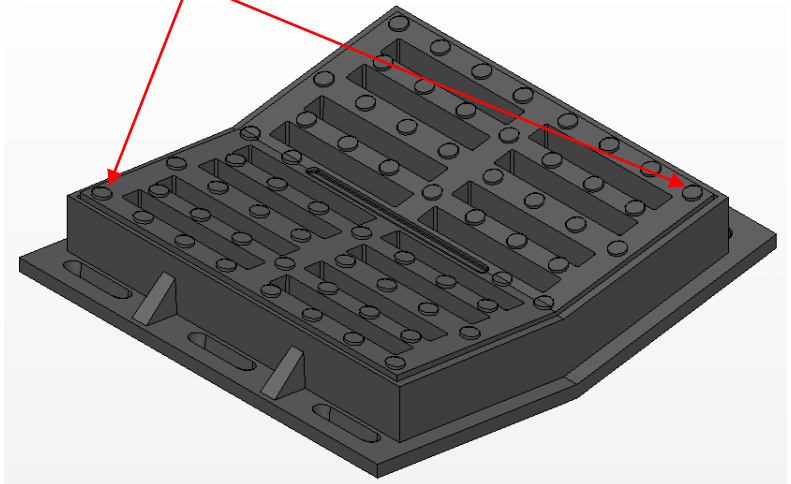

GRILLE CONCAVE + CADRE

Classe D400
EN 124

Option vis tête TH

CODE	GRILLE	CADRE	O	H	E
01069210	405 x 405	455 x 505	360 x 360	75	55
01069150	500 x 500	600 x 600	450 x 450	80	65
01069160	595 x 590	690 x 780	550 x 550	75	54
01069170	695 x 695	790 x 820	630 x 630	80	60

SERIE :

- ✓ Matériau fonte EN-GJS-500-7
- ✓ Revêtement bitumineux

OPTION :

- ✓ Marquage à la demande
- ✓ Verrouillage par vis tête TB

Clé pour la vis