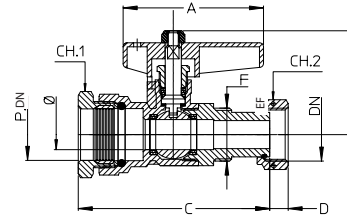

ROBINETS DE COMPTEURS Fixes à boisseau sphérique

Robinet droit de compteur à boisseau sphérique - Type 4102

Réf	P.E.	EF	DN	A	B	C	D	F	CH1	CH2
212040	25	3/4	15	70	52	95	9	3/4	39	31
212041	25	1	20	70	56	100	10	1"	39	37
212042	32	3/4	20	70	56	105	9	3/4	48	31
212043	32	1	20	70	56	105	10	1"	48	37
212044	40	1	32	90	72,5	143	10	1"	48	37
212047	40	1 1/4	32	90	72,5	145	11	1 1/4"	48	47
212045	40	1 1/2	32	90	72,5	147	11	1"1/2	48	52
212046	50	2	40	105	88,5	177	14,5	2"	59	70

Sans Contre Ecrou pour étrier

212039	25	3/4"	15	70	52	95	9	3/4	39	31
--------	----	------	----	----	----	----	---	-----	----	----

réf: 212040 - 212046

réf: 212039