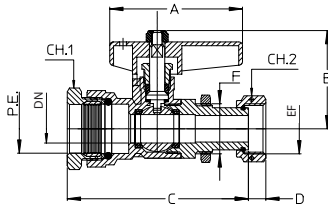

ROBINETS DE COMPTEURS Fixes à boisseau sphérique

Robinet droit de compteur à boisseau sphérique - Type 4102

Réf	P.E.	EF	DN	A	B	C	D	F	CH1	CH2
212040	25	3/4	15	70	52	95	9	3/4	39	31
212041	25	1	20	70	56	100	10	1"	39	37
212042	32	3/4	20	70	56	105	9	3/4	48	31
212043	32	1	20	70	56	105	10	1"	48	37
212044	40	1	32	90	72,5	143	10	1"	48	37
212047	40	1 1/4	32	90	72,5	145	11	1 1/4"	48	47
212045	40	1 1/2	32	90	72,5	147	11	1"1/2	48	52
212046	50	2	40	105	88,5	177	14,5	2"	59	70

Sans Contre Ecrou pour étrier

212039	25	3/4"	15	70	52	95	9	3/4	39	31
--------	----	------	----	----	----	----	---	-----	----	----

réf: 212040 - 212046

réf: 212039