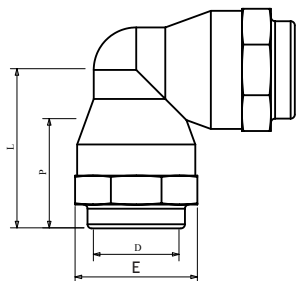

## RACCORDS ISIFLO LAITON - Informations Techniques

Coude égal 90° TYPE 120

Réf	D (mm)	L (mm)	E (mm)	P min (mm)
573200	20x20	40	33	33
573250	25x25	43	39	33
573320	32x32	52	48	37
573400	40x40	76	48	54
573500	50x50	84	59	57
573630	63x63	99	76	66
573750*	75x75	165	125	68