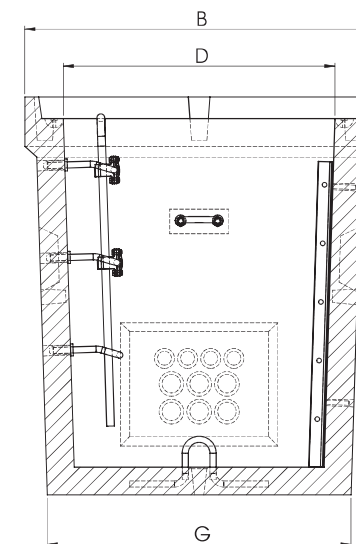

## Chambres Telecom L5 - L6

Désignation	Code	A mm	B mm	C mm	D mm	E mm	F mm	G mm	H mm	h mm	Masque petit piedroit	Masque grand piedroit	Manutention	Masse totale en kg
Chambre L5T	CHL5TNFTEL	2040	1130	1790	880	70	1895	985	1200	1130	450 x 340 pré-trous D42/45	310 x 150	4 ancrés 2,5T	1800
Chambre L6T	CHL6TNFTEL	2670	1130	2420	880	70	2525	985	1200	1130	450 x 340 pré-trous D42/45	310 x 150	4 ancrés 2,5T	2350

### Accessoires

- 2 poteaux support câbles
  - 3 échelons + crosse
  - 3 anneaux de tirage
- voir détails en pages 69-70-73