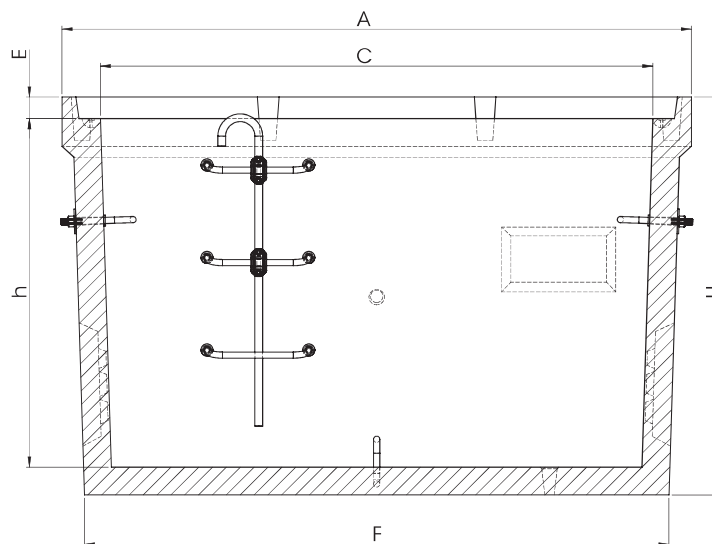

## Chambres Telecom L5 - L6

Désignation	Code	A mm	B mm	C mm	D mm	E mm	F mm	G mm	H mm	h mm	Masque petit piedroit	Masque grand piedroit	Manutention	Masse totale en kg
Chambre L5T	CHL5TNFTEL	2040	1130	1790	880	70	1895	985	1200	1130	450 x 340 pré-trous D42/45	310 x 150	4 ancrés 2,5T	1800
Chambre L6T	CHL6TNFTEL	2670	1130	2420	880	70	2525	985	1200	1130	450 x 340 pré-trous D42/45	310 x 150	4 ancrés 2,5T	2350

### Accessoires

- 2 poteaux support câbles
  - 3 échelons + crosse
  - 3 anneaux de tirage
- voir détails en pages 69-70-73