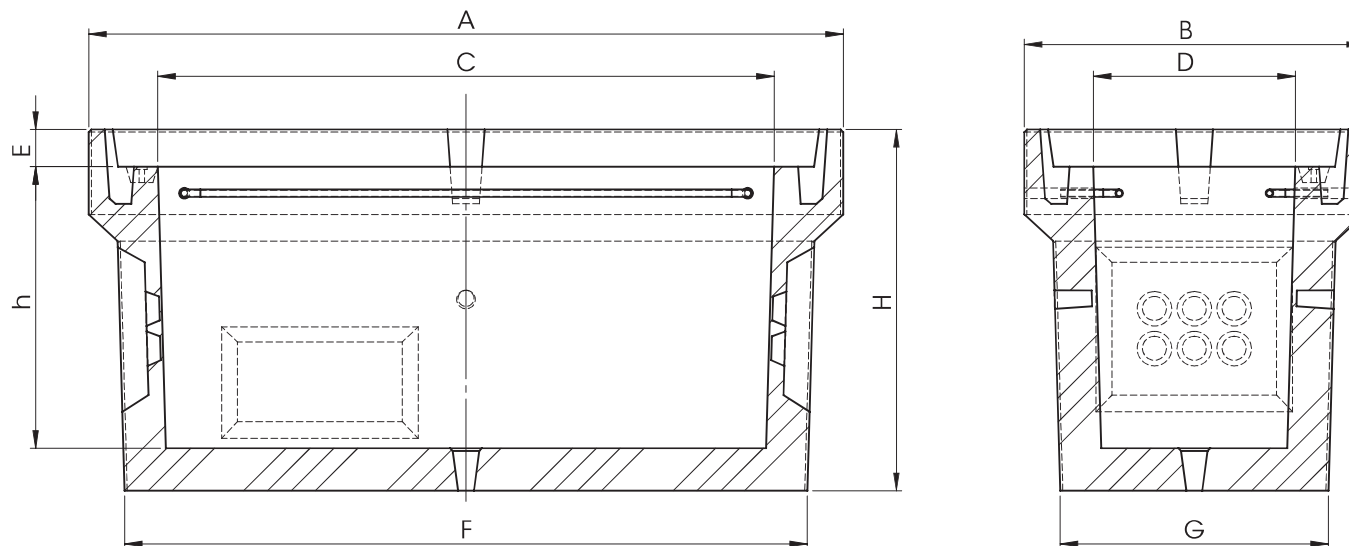

Chambres Telecom série LT

| Désignation | Code | A mm | B mm | C mm | D mm | E mm | F mm | G mm | H mm | h mm | Masque petit piedroit | Masque grand piedroit | Manutention | Masse totale en kg |
|-----------------|---------------|------|------|------|------|------|-------|-------|------|------|--|-----------------------|--------------|--------------------|
| Chambre L0T | CHL0TNFTEL | 640 | 460 | 420 | 240 | 70 | 554 | 374 | 380 | 230 | 120 x 100 pré-trous D42/45 | 50 x 75 | 2 ancrs 1,3T | 122 |
| Chambre L1T | CHL1TNFTEL | 780 | 640 | 520 | 380 | 70 | 645,5 | 505,5 | 680 | 530 | 310 x 250 pré-trous D42/45 | 310 x 150 | 2 ancrs 1,3T | 290 |
| Chambre L2T | CHL2TNFTEL | 1420 | 640 | 1160 | 380 | 70 | 1285 | 505 | 680 | 530 | 310 x 250 pré-trous D42/45 | 310 x 150 | 2 ancrs 1,3T | 510 |
| Chambre L3T | CHL3TNFTEL | 1640 | 780 | 1380 | 520 | 70 | 1500 | 640 | 680 | 530 | 390 x 250 pré-trous D42/45 | 310 x 150 | 2 ancrs 1,3T | 660 |
| Chambre 1/2 L4T | CH1/2L4TNFTEL | 1145 | 780 | 885 | 520 | 70 | 1005 | 640 | 680 | 530 | 390 x 250 pré-trous D42/45 | 310 x 150 | 4 ancrs 1,3T | 485 |
| Chambre L4T | CHL4TNFTEL | 2130 | 780 | 1870 | 520 | 70 | 1990 | 640 | 680 | 530 | 390 x 250 pré-trous D42/45 56/60 | 310 x 150 | 4 ancrs 1,3T | 860 |

Accessoires

- 2 supports équerres
voir détails en page 72