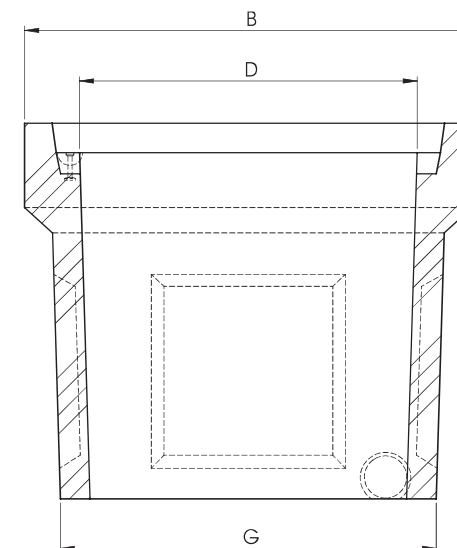

Chambres d'éclairage public sans fond

Chambre EP sans fond	Code	A mm	B mm	C mm	D mm	E mm	F mm	G mm	H mm	Masque petit piedroit	Masque grand piedroit	Manutention	Masse totale en kg
EP60	EP 60 SF	860	860	600	600	70	666	666	660	280 x 250	460 x 250	2 ancrés 1,3T	294
EP80	EP 80 SF	1060	1060	800	800	70	890	890	890	400 x 400	400 x 250	2 ancrés 1,3T	528
EP100	EP 100 SF	1260	1060	1000	800	70	1089	889	890	400 x 400	400 x 400	2 ancrés 1,3T	573
EP116	EP 116 SF	1500	1220	1164	884	70	1290	1010	1050	2 x (450 x 340)	2 x (450 x 340)	2 ancrés 1,3T	952
EP120	EP 120 SF	1460	1060	1200	800	70	1290	890	890	400 x 400	400 x 400	2 ancrés 1,3T	651
EP1000	EP 1000 SF	1250	1250	990	990	70	1091	1091	1000	600 x 600	600 x 600	2 ancrés 1,3T	794