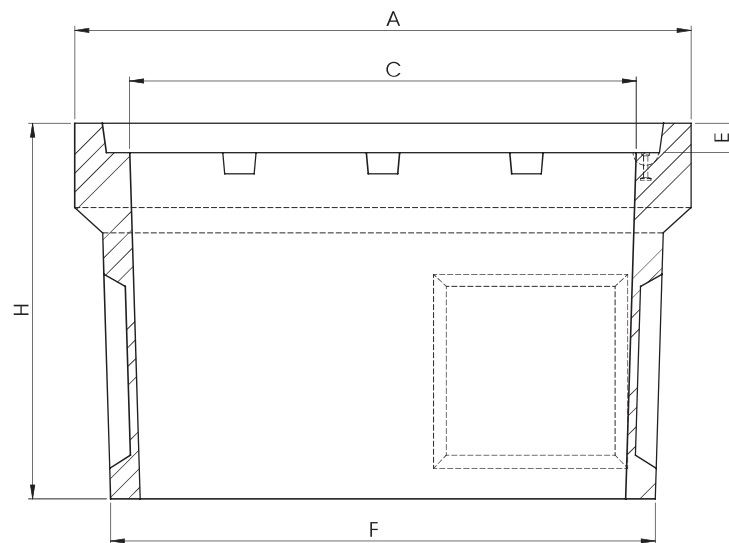

Chambres d'éclairage public sans fond

Chambre EP sans fond	Code	A mm	B mm	C mm	D mm	E mm	F mm	G mm	H mm	Masque petit piedroit	Masque grand piedroit	Manutention	Masse totale en kg
EP60	EP 60 SF	860	860	600	600	70	666	666	660	280 x 250	460 x 250	2 ancrés 1,3T	294
EP80	EP 80 SF	1060	1060	800	800	70	890	890	890	400 x 400	400 x 250	2 ancrés 1,3T	528
EP100	EP 100 SF	1260	1060	1000	800	70	1089	889	890	400 x 400	400 x 400	2 ancrés 1,3T	573
EP116	EP 116 SF	1500	1220	1164	884	70	1290	1010	1050	2 x (450 x 340)	2 x (450 x 340)	2 ancrés 1,3T	952
EP120	EP 120 SF	1460	1060	1200	800	70	1290	890	890	400 x 400	400 x 400	2 ancrés 1,3T	651
EP1000	EP 1000 SF	1250	1250	990	990	70	1091	1091	1000	600 x 600	600 x 600	2 ancrés 1,3T	794