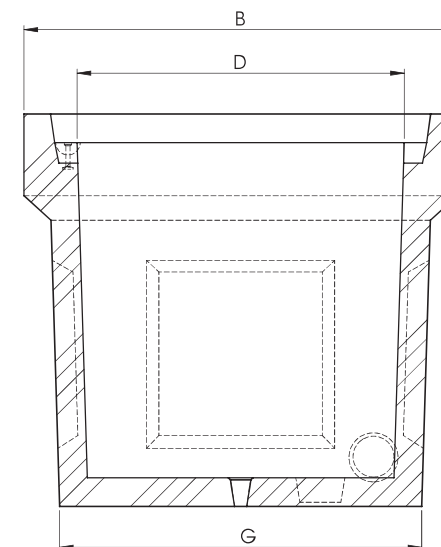

Chambres d'éclairage public avec fond

Chambre EP	Code	A mm	B mm	C mm	D mm	E mm	F mm	G mm	H mm	Masque petit piedroit	Masque grand piedroit	Manutention	Masse totale en kg
EP60	EP 60 AF	860	860	600	600	70	661	661	720	280 x 250	460 x 250	2 ancrés 1,3T	357
EP80	EP 80 AF	1060	1060	800	800	70	886	886	960	400 x 400	400 x 250	2 ancrés 1,3T	660
EP100	EP 100 AF	1260	1060	1000	800	70	1086	886	960	400 x 400	400 x 400	2 ancrés 1,3T	735
EP116	EP 116 AF	1500	1220	1164	884	70	1285	1005	1140	2 x (450 x 340)	2 x (450 x 340)	2 ancrés 1,3T	1239
EP120	EP 120 AF	1460	1060	1200	800	70	1286	886	960	400 x 400	400 x 400	2 ancrés 1,3T	835
EP1000	EP 1000 AF	1250	1250	990	990	70	1087	1087	1080	600 x 600	600 x 600	2 ancrés 1,3T	1021