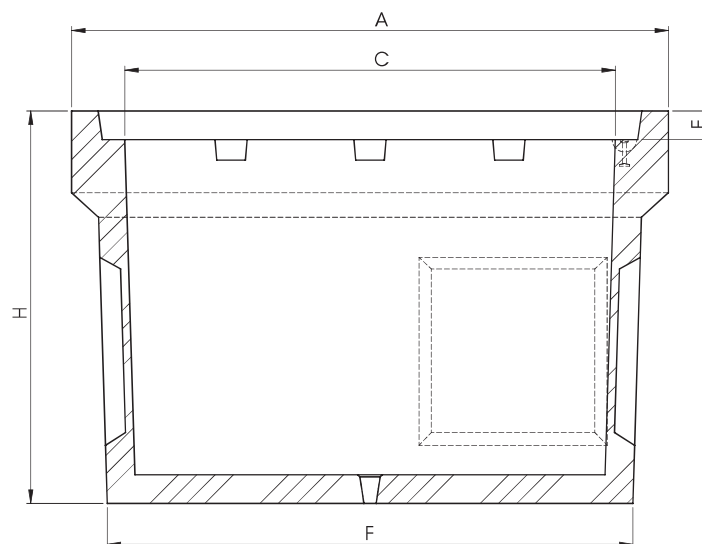

Chambres d'éclairage public avec fond

Chambre EP	Code	A mm	B mm	C mm	D mm	E mm	F mm	G mm	H mm	Masque petit piedroit	Masque grand piedroit	Manutention	Masse totale en kg
EP60	EP 60 AF	860	860	600	600	70	661	661	720	280 x 250	460 x 250	2 ancrés 1,3T	357
EP80	EP 80 AF	1060	1060	800	800	70	886	886	960	400 x 400	400 x 250	2 ancrés 1,3T	660
EP100	EP 100 AF	1260	1060	1000	800	70	1086	886	960	400 x 400	400 x 400	2 ancrés 1,3T	735
EP116	EP 116 AF	1500	1220	1164	884	70	1285	1005	1140	2 x (450 x 340)	2 x (450 x 340)	2 ancrés 1,3T	1239
EP120	EP 120 AF	1460	1060	1200	800	70	1286	886	960	400 x 400	400 x 400	2 ancrés 1,3T	835
EP1000	EP 1000 AF	1250	1250	990	990	70	1087	1087	1080	600 x 600	600 x 600	2 ancrés 1,3T	1021