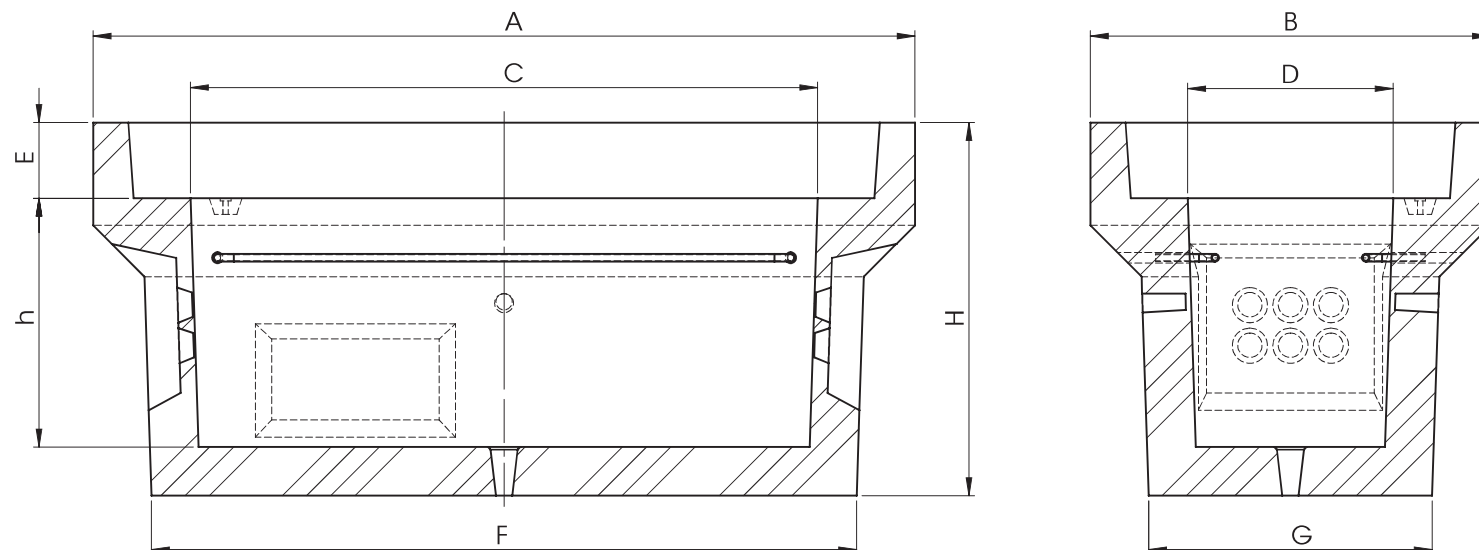

Chambres Telecom série LC

Désignation	Code	A mm	B mm	C mm	D mm	E mm	F mm	G mm	H mm	h mm	Masque petit piedroit	Masque grand piedroit	Manutention	Masse totale en kg
Chambre L1C	CHL1CNFTEL	880	740	520	380	140	664	524	690	460	310 x 250 pré-trous D42/45	310 x 150	2 ancrs 1,3T	366
Chambre L2C	CHL2CNFTEL	1520	740	1160	380	140	1304	524	690	460	310 x 250 pré-trous D42/45	310 x 150	2 ancrs 1,3T	623
Chambre L3C	CHL3CNFTEL	1740	880	1380	520	140	1524	664	690	460	390 x 250 pré-trous D42/45	310 x 150	2 ancrs 1,3T	791

Accessoires

- 2 supports équerres
voir détails en page 72