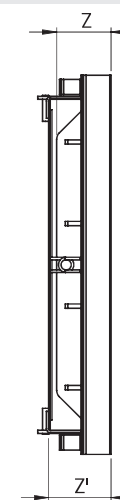

## Trappes série éclairage public

Ensemble EP avec grille de protection	Disposition	Code	Ouverture libre mm	X mm	Y mm	Z mm sans grille	Z' mm avec grille	Masse totale en kg
EP60	■	EP60AG125kN	600 x 600	700	700	85	145	43
	■	EP60AG250kN				53		
	■	EP60AG400kN				75		
EP80	■ ■	EP80AG125kN	780 x 780	880	880	85	145	71,5
	■ ■	EP80AG250kN				89		
	■ ■	EP80AG400kN				126	150	126
EP100	■ ■	EP100AG125kN	1000 x 800	1100	900	85	145	94
	■ ■	EP100AG250kN				117		
	■ ■	EP100AG400kN				165		
EP116	■ ■	EP116AG125kN	1160 x 880	1260	980	85	145	120
	■ ■	EP116AG250kN				149		
	■ ■	EP116AG400kN				199		
EP120	■ ■	EP120AG125kN	1180 x 780	1280	880	85	145	108
	■ ■	EP120AG250kN				136		
	■ ■	EP120AG400kN				180,3		
EP1000	■ ■	EP1000AG125kN	990 x 990	1090	1090	85	145	115
	■ ■	EP1000AG250kN				143		
	■ ■	EP1000AG400kN				191		

### ■ Caractéristiques :

- Cadre et tampon acier galvanisé à chaud
- Verrouillage spécifique en option.

Chambre pages 26-27