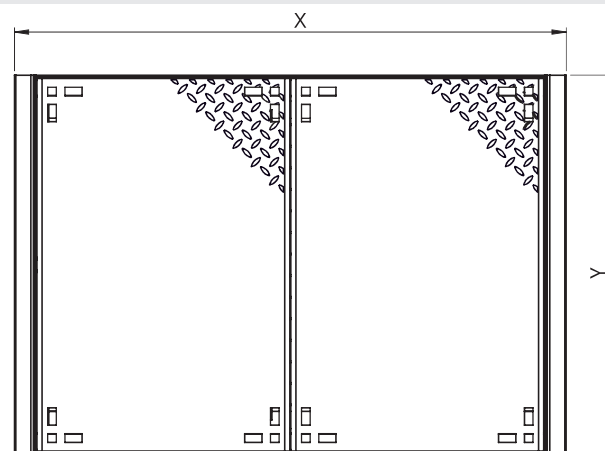

## Trappes série éclairage public

Ensemble EP avec grille de protection	Disposition	Code	Ouverture libre mm	X mm	Y mm	Z mm sans grille	Z' mm avec grille	Masse totale en kg
EP60	■	EP60AG125kN	600 x 600	700	700	85	145	43
	■	EP60AG250kN				53		
	■	EP60AG400kN				75		
EP80	■ ■	EP80AG125kN	780 x 780	880	880	85	145	71,5
	■ ■	EP80AG250kN				89		
	■ ■	EP80AG400kN				126	150	126
EP100	■ ■	EP100AG125kN	1000 x 800	1100	900	85	145	94
	■ ■	EP100AG250kN				117		
	■ ■	EP100AG400kN				165		
EP116	■ ■	EP116AG125kN	1160 x 880	1260	980	85	145	120
	■ ■	EP116AG250kN				149		
	■ ■	EP116AG400kN				199		
EP120	■ ■	EP120AG125kN	1180 x 780	1280	880	85	145	108
	■ ■	EP120AG250kN				136		
	■ ■	EP120AG400kN				180,3		
EP1000	■ ■	EP1000AG125kN	990 x 990	1090	1090	85	145	115
	■ ■	EP1000AG250kN				143		
	■ ■	EP1000AG400kN				191		

### ■ Caractéristiques :

- Cadre et tampon acier galvanisé à chaud
- Verrouillage spécifique en option.

Chambre pages 26-27