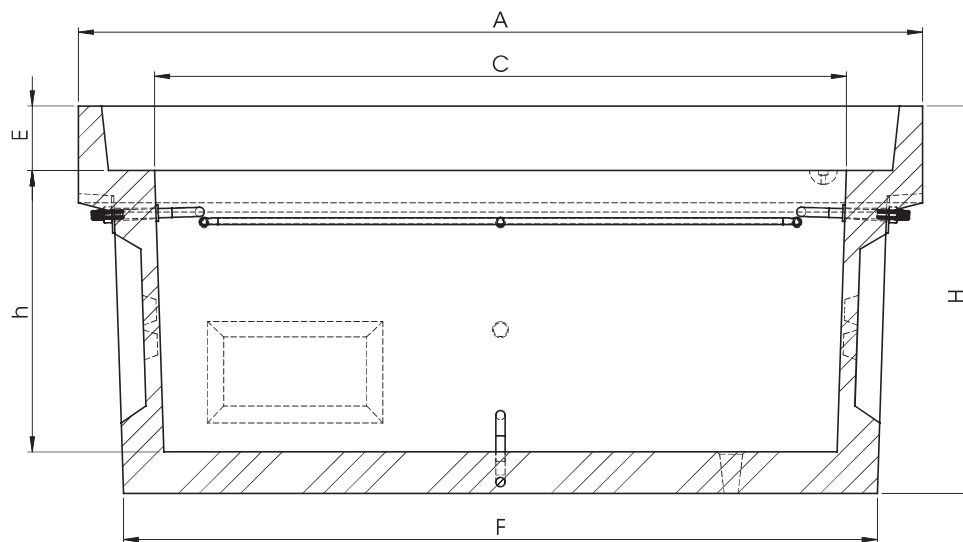

## Chambres Telecom série KC

Désignation	Code	A mm	B mm	C mm	D mm	E mm	F mm	G mm	H mm	h mm	Masque petit piedroit	Masque grand piedroit	Manutention	Masse totale en kg
Chambre K1C	CHK1CNFTEL	1080	1080	750	750	140	884	884	840	610	310 x 150 pré-trous D42/45	310 x 150	2 ancrés 1,3T	630
Chambre K2C	CHK2CNFTEL	1830	1080	1500	750	140	1634	884	840	610	310 x 150 pré-trous D42/45	310 x 150	2 ancrés 1,3T	1060
Chambre K3C	CHK3CNFTEL	2580	1080	2250	750	140	2385	885	840	610	310 x 150 pré-trous D42/45 D56/60	310 x 150	2 ancrés 2,5T	1510

### Accessoires

- 2 supports équerres
  - 3 anneaux de tirage
- voir détails en pages 70-72