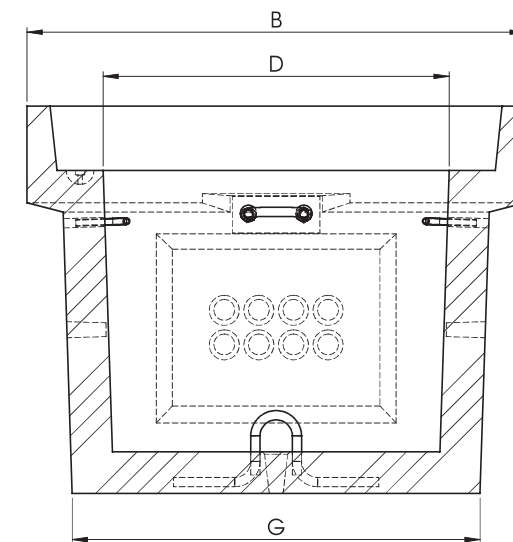

## Chambres Telecom série KC

Désignation	Code	A mm	B mm	C mm	D mm	E mm	F mm	G mm	H mm	h mm	Masque petit piedroit	Masque grand piedroit	Manutention	Masse totale en kg
Chambre K1C	CHK1CNFTEL	1080	1080	750	750	140	884	884	840	610	310 x 150 pré-trous D42/45	310 x 150	2 ancrés 1,3T	630
Chambre K2C	CHK2CNFTEL	1830	1080	1500	750	140	1634	884	840	610	310 x 150 pré-trous D42/45	310 x 150	2 ancrés 1,3T	1060
Chambre K3C	CHK3CNFTEL	2580	1080	2250	750	140	2385	885	840	610	310 x 150 pré-trous D42/45 D56/60	310 x 150	2 ancrés 2,5T	1510

### Accessoires

- 2 supports équerres
  - 3 anneaux de tirage
- voir détails en pages 70-72