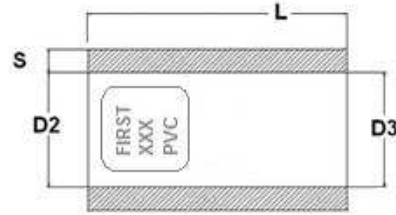

## DESCRIPTION

PVC EVACUATION MANCHON FF

REFERENCE	D2	D3	S	L	MARQUES	
					DN [mm]	MARQUES
CFF63	63,4	63,4	2,0	78,0	63	NF Me
CFF75	75,5	75,5	2,0	90,0	75	NF Me
CFF80	80,5	80,5	2,3	95,0	80	NF Me
CFF90	90,5	90,5	2,3	105,0	90	NF Me
CFF100	100,5	100,5	2,3	115,0	100	NF Me
CFF110	110,6	110,6	2,4	123,0	110	NF Me
CFF125	125,6	125,6	2,4	123,0	125	NF Me
CFF140	140,7	140,7	2,4	123,0	140	NF Me
CFF160	160,7	160,7	2,4	123,0	160	NF Me
CFF200	200,9	200,9	2,9	164,0	200	NF Me