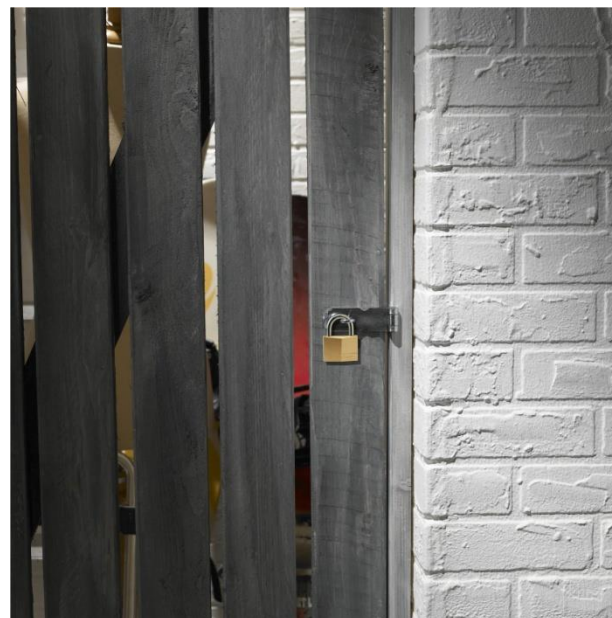

150EURT – Lot de 2 cadenas 50mm à clé en laiton massif

Idéal pour sécuriser remises, portails, unités de stockage...

- 2 cadenas en laiton massif 50mm
 - Meilleure résistance aux chocs
- Anse en acier cémenté, Ø7mm
 - Meilleure résistance au coupe-boulon
- Cadenas s'ouvrant
 - 1 même clé ouvre les 2 cadenas