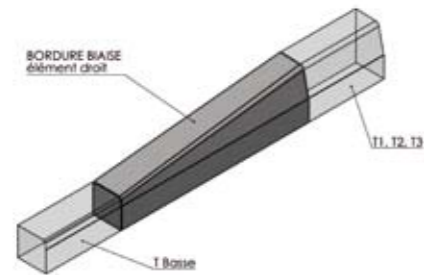

BORDURES DE TROTTOIRS

ASSEMBLAGE AVALOIR

Avaloir

Bavette

BORDURES BIAISES ÉLÉMENT DROIT OU GAUCHE

Les bordures existent en béton lavé et pressé.
Se reporter à la fiche nuancier pour visualiser
notre offre.

N°Azur 0 810 ALKERN

0 810 25 53 76
PRIX D'APPEL LOCAL

www.alkern.fr

BORDURES
T1 - T2 - T3 - T4

Bordures de trottoirs
et accessoires.

BORDURES DE TROTTOIRS

BORDURES T1 - T2 - T3 - T4

ACCESSOIRES BORDURES T1