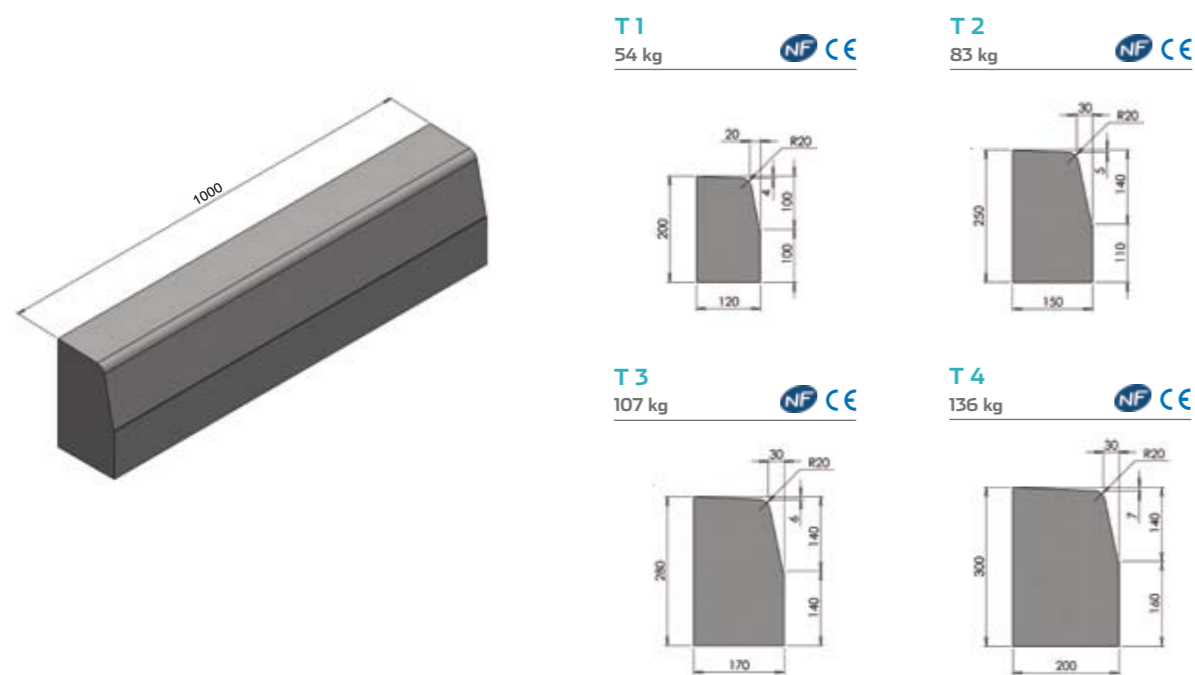

BORDURES DE TROTTOIRS

ASSEMBLAGE AVALOIR

Avaloir

Bavette

BORDURES BIAISES ÉLÉMENT DROIT OU GAUCHE

Les bordures existent en béton lavé et pressé.
Se reporter à la fiche nuancier pour visualiser
notre offre.

N°Azur 0 810 ALKERN

0 810 25 53 76
PRIX D'APPEL LOCAL

www.alkern.fr

BORDURES
T1 - T2 - T3 - T4

Bordures de trottoirs
et accessoires.

BORDURES DE TROTTOIRS

BORDURES T1 - T2 - T3 - T4

ACCESSOIRES BORDURES T1