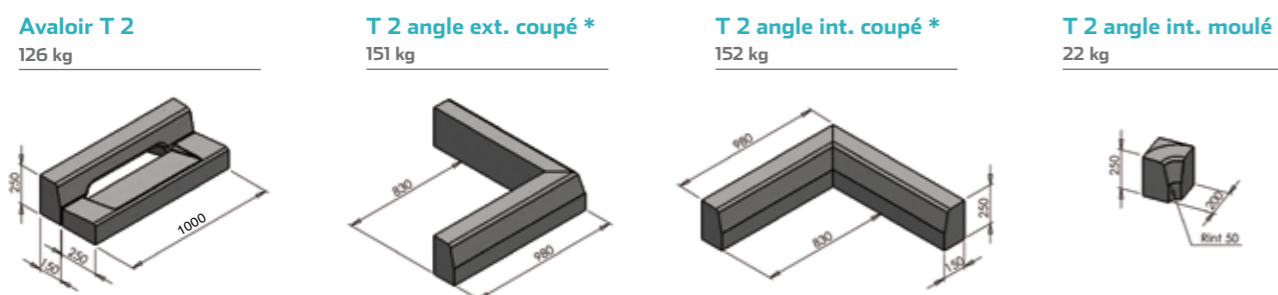

ACCESSOIRES BORDURES T2