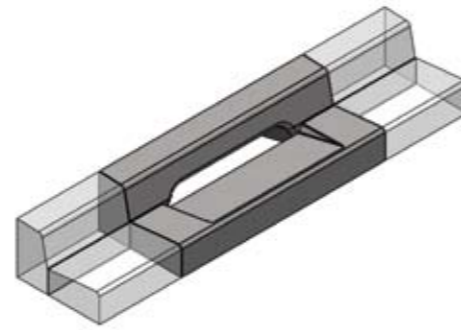

BORDURES DE TROTTOIRS

ASSEMBLAGE AVALOIR

Avaloir

Bavette

BORDURES BIAISES ÉLÉMENT DROIT OU GAUCHE

Les bordures existent en béton lavé et pressé.
Se reporter à la fiche nuancier pour visualiser
notre offre.

N°Azur 0 810 ALKERN

0 810 25 53 76
PRIX D'APPEL LOCAL

www.alkern.fr

BORDURES
T1 - T2 - T3 - T4

Bordures de trottoirs
et accessoires.

BORDURES DE TROTTOIRS

BORDURES T1 - T2 - T3 - T4

ACCESSOIRES BORDURES T1