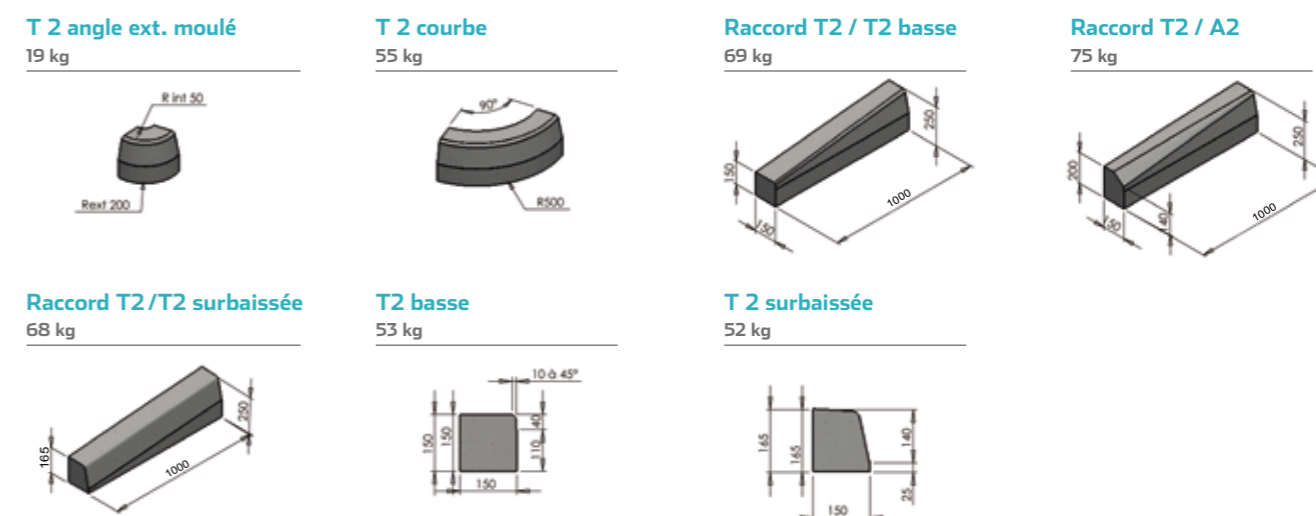

BORDURES DE TROTTOIRS

ASSEMBLAGE AVALOIR

Avaloir

Bavette

BORDURES BIAISES ÉLÉMENT DROIT OU GAUCHE

Les bordures existent en béton lavé et pressé.
Se reporter à la fiche nuancier pour visualiser
notre offre.

N°Azur 0 810 ALKERN

0 810 25 53 76
PRIX D'APPEL LOCAL

www.alkern.fr

BORDURES
T1 - T2 - T3 - T4

Bordures de trottoirs
et accessoires.

BORDURES DE TROTTOIRS

BORDURES T1 - T2 - T3 - T4

ACCESSOIRES BORDURES T1

ACCESSOIRES BORDURES T2

ACCESSOIRES BORDURES T2

ACCESSOIRES BORDURES T3