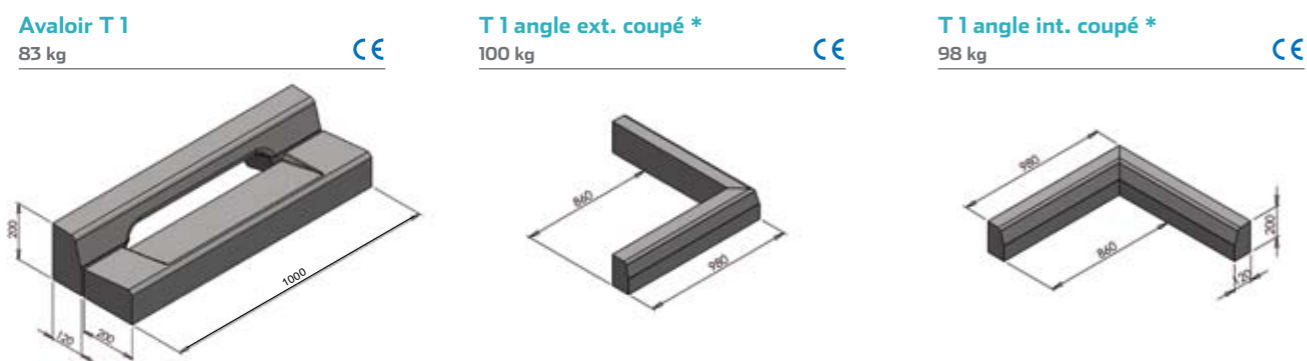

BORDURES DE TROTTOIRS

ASSEMBLAGE AVALOIR

Avaloir

Bavette

BORDURES BIAISES ÉLÉMENT DROIT OU GAUCHE

Les bordures existent en béton lavé et pressé.
Se reporter à la fiche nuancier pour visualiser
notre offre.

N°Azur 0 810 ALKERN

0 810 25 53 76
PRIX D'APPEL LOCAL

www.alkern.fr

BORDURES
T1 - T2 - T3 - T4

Bordures de trottoirs
et accessoires.

BORDURES DE TROTTOIRS

BORDURES T1 - T2 - T3 - T4

ACCESSOIRES BORDURES T1