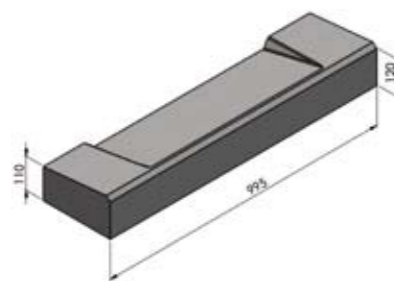

BORDURES DE TROTTOIRS

ASSEMBLAGE AVALOIR

Avaloir

Bavette

BORDURES BIAISES ÉLÉMENT DROIT OU GAUCHE

Les bordures existent en béton lavé et pressé.
Se reporter à la fiche nuancier pour visualiser
notre offre.

N°Azur 0 810 ALKERN

0 810 25 53 76
PRIX D'APPEL LOCAL

www.alkern.fr

BORDURES
T1 - T2 - T3 - T4

Bordures de trottoirs
et accessoires.

BORDURES DE TROTTOIRS

BORDURES T1 - T2 - T3 - T4

ACCESSOIRES BORDURES T1