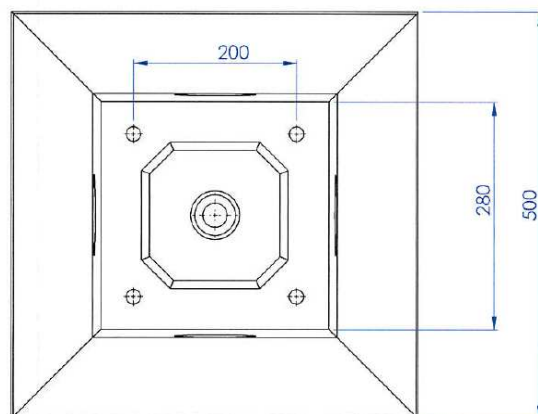

Massif pour mât de 2 à 4 mètres

Les hauteurs de mat sont données à titre indicatif.*
Consulter votre B.E. habituel

*** : Les hauteurs de mat sont données à titre indicatif :**

Elles peuvent varier sensiblement en fonction du type de mât et de ses équipements. Seule l'entreprise qui réalise la pose, est responsable du massif sélectionné en fonction du candélabre à poser.