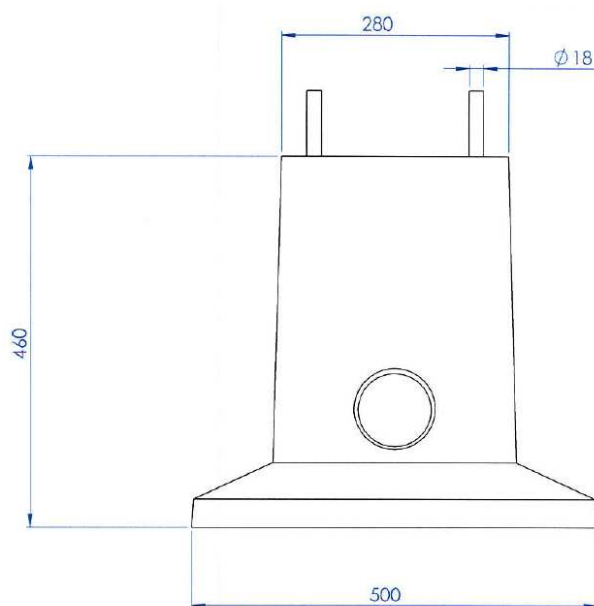

ZI des Sables - Chemin des Sables
54110 ROSIERES AUX SALINES
Tél : 03 83 29 37 37
Fax : 03 83 21 20 74

FICHE TECHNIQUE PRODUIT

Route de Favorney
70160 MERSUAY
Tél : 03 84 91 31 44
Fax : 03 84 91 35 29

MASSIF CANDELABRE Entraxe : 200mm - Poids : 89Kg

Massif pour mât de 2 à 4 mètres

Les hauteurs de mat sont données à titre indicatif.*
Consulter votre B.E. habituel

*** : Les hauteurs de mat sont données à titre indicatif :**

Elles peuvent varier sensiblement en fonction du type de mât et de ses équipements. Seule l'entreprise qui réalise la pose, est responsable du massif sélectionné en fonction du candélabre à poser.