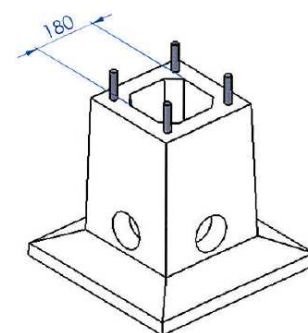

Massif pour mât de 2 à 4 mètres

Les hauteurs de mat sont données à titre indicatif.*
Consulter votre B.E. habituel

*** : Les hauteurs de mat sont données à titre indicatif :**

Elles peuvent varier sensiblement en fonction du type de mât et de ses équipements. Seule l'entreprise qui réalise la pose, est responsable du massif sélectionné en fonction du candélabre à poser.