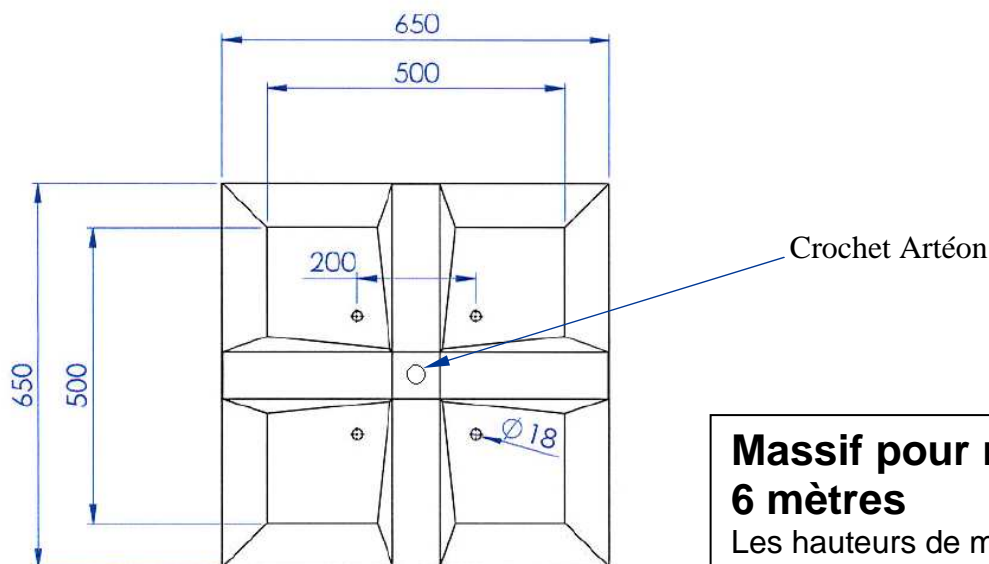

## MASSIF CANDELABRE Entraxe : 200mm - Poids : 440Kg