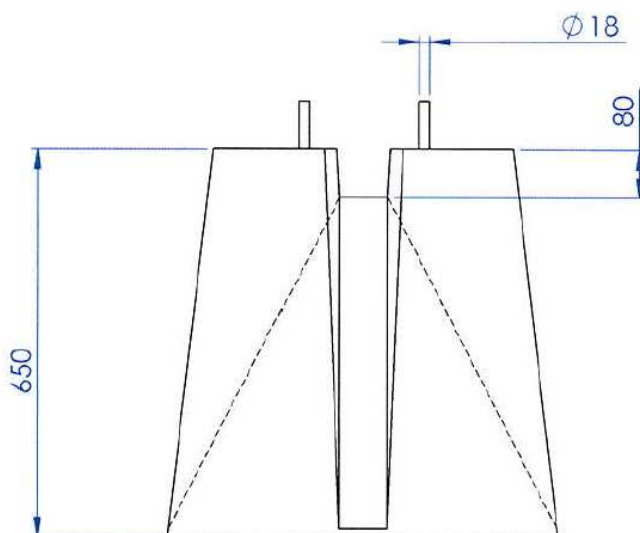

## MASSIF CANDELABRE Entraxe : 200mm - Poids : 440Kg

### Massif pour mât de 5 à 6 mètres

Les hauteurs de mat sont données à titre indicatif.\*  
Consulter votre B.E. habituel

**\* : Les hauteurs de mat sont données à titre indicatif :**

Elles peuvent varier sensiblement en fonction du type de mât et de ses équipements. Seule l'entreprise qui réalise la pose, est responsable du massif sélectionné en fonction du candélabre à poser.