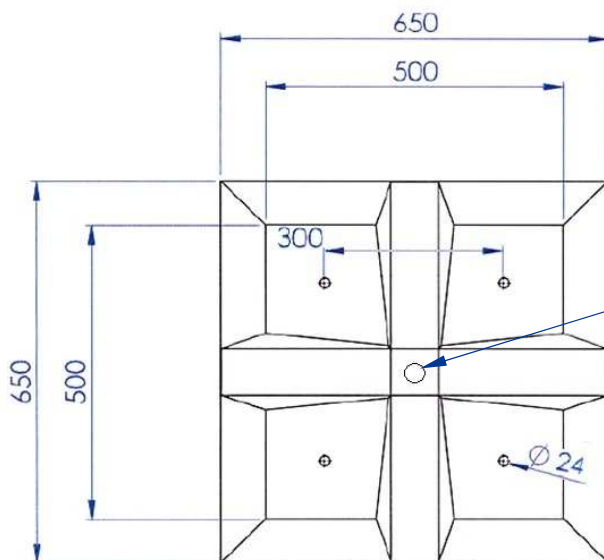

MASSIF CANDELABRE Entraxe : 300mm - Poids : 440Kg

Crochet Artéon

Massif pour mât de 6 à 8 mètres

Les hauteurs de mat sont données à titre indicatif.*
Consulter votre B.E. habituel

*** : Les hauteurs de mat sont données à titre indicatif :**