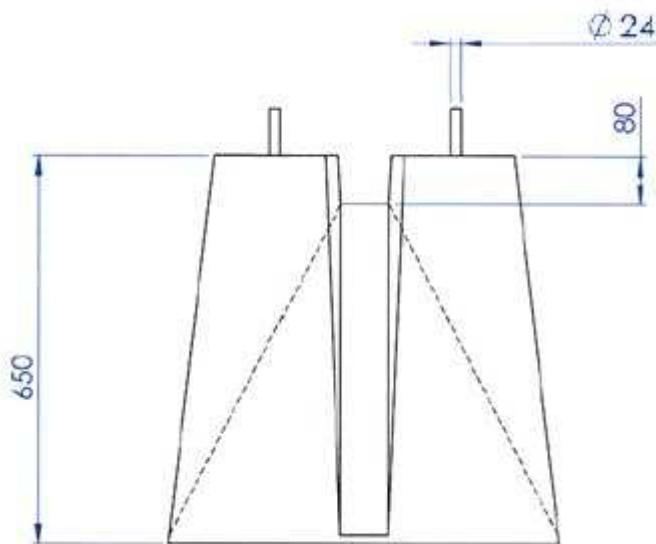

MASSIF CANDELABRE Entraxe : 300mm - Poids : 440Kg

Crochet Artéon

Massif pour mât de 6 à 8 mètres

Les hauteurs de mat sont données à titre indicatif.*
Consulter votre B.E. habituel

*** : Les hauteurs de mat sont données à titre indicatif :**