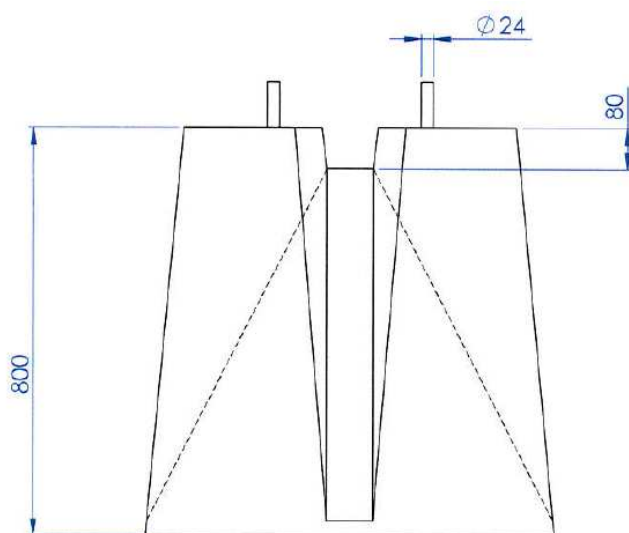

ZI des Sables - Chemin des Sables
54110 ROSIERES AUX SALINES
Tél : 03 83 29 37 37
Fax : 03 83 21 20 74

FICHE TECHNIQUE PRODUIT

Route de Favorney
70160 MERSUAY
Tél : 03 84 91 31 44
Fax : 03 84 91 35 29

MASSIF CANDELABRE Entraxe : 300mm - Poids : 810Kg

Massif pour mât de 7 à 11 mètres

Les hauteurs de mat sont données à titre indicatif.*
Consulter votre B.E. habituel

* : Les hauteurs de mat sont données à titre indicatif :

Elles peuvent varier sensiblement en fonction du type de mât et de ses équipements. Seule l'entreprise qui réalise la pose, est responsable du massif sélectionné en fonction du candélabre à poser.