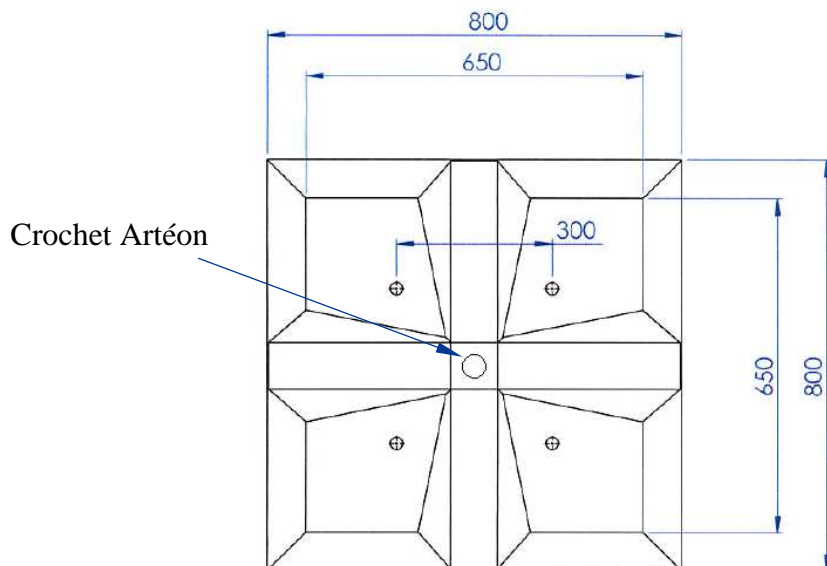

ZI des Sables - Chemin des Sables
54110 ROSIERES AUX SALINES
Tél : 03 83 29 37 37
Fax : 03 83 21 20 74

FICHE TECHNIQUE PRODUIT

Route de Favorney
70160 MERSUAY
Tél : 03 84 91 31 44
Fax : 03 84 91 35 29

MASSIF CANDELABRE Entraxe : 300mm - Poids : 810Kg

Massif pour mât de 7 à 11 mètres

Les hauteurs de mat sont données à titre indicatif.*
Consulter votre B.E. habituel

* : Les hauteurs de mat sont données à titre indicatif :

Elles peuvent varier sensiblement en fonction du type de mât et de ses équipements. Seule l'entreprise qui réalise la pose, est responsable du massif sélectionné en fonction du candélabre à poser.