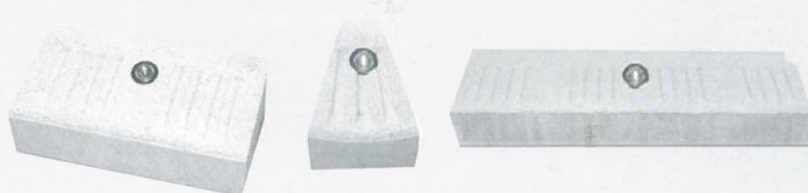

# BORDURES ILOTS...

*Bordures Giratoires iA85*

*Bordures d'ilôts striées*

## Bordures d'ilôts striées - livrable sur demande avec plot réfléchissant

Classe	Type/Profil	Dimensions en cm en cm	Poids kg/pce.	Angles rentrant	Revêtement	
I 1		25 x 13 x 100	62,0	-	gris Quartz lavé blanc 646	
I 10		25 x 13 x 50	31,0	-		
I 11		25 x 13 x 19	9,0	12°		
I 12		25 x 13 x 21	7,5	30°		
II 1/2		13 x 25	22,0	rond		
II 1/4		13 x 25	11,0	rond		
I 2		25 x 18 x 100	90,0	-	gris Quartz lavé blanc 646	
I 20		25 x 18 x 50	45,0	-		
I 21		25 x 18 x 19	13,5	12°		
I 22		25 x 18 x 21	11,4	30°		

Bordure ilot avec plot réfléchissant

## Bordures Giratoire - iA 85

	Type/Profil	Dimensions en cm	Poids kg/ml	Angles rentrant/saillant	Revêtement	
iA 85	 	6/18 x 30 x 100 6/18 x 30 x 50	env. 111	-	gris lavé	

Courbes pour  
iA85

extérieures / intérieures